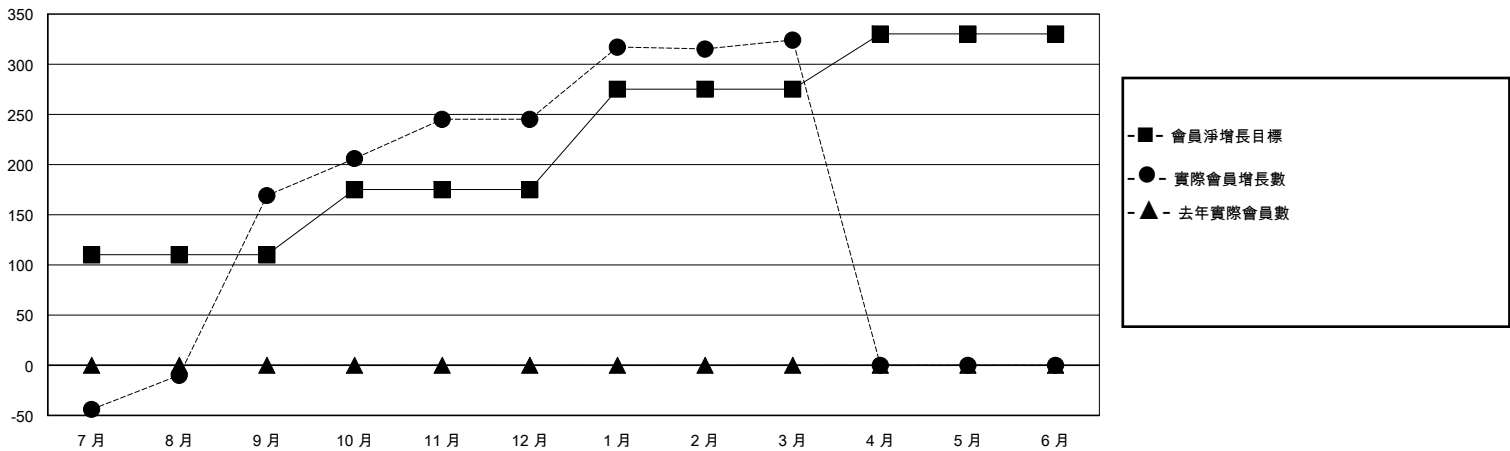

MONTHLY MEMBERSHIP PROGRESS REPORT

District 300B 2

Results as of: 3/31/2024

GMT:

地點 REP OF CHINA

GMT憲章區

分會			
成果 2023-2024			
季	新分會目標	新會	會員流失的分會
7月/8月/9月	1	0	0
10月/11月/12月	0	2	0
1月/2月/3月	1	1	0
4月/5月/6月	0	0	0

位會員@每位須繳			
成果 2023-2024			
季	會員淨增長目標	實際會員增長數	實際退會會員 (包括轉會)
7月/8月/9月	110	235	58
10月/11月/12月	65	192	110
1月/2月/3月	100	100	15
4月/5月/6月	55	0	0

目標與實際新會累積

目標和實際會員累積

已取消的分會: 0	55 CLUBS OF 66 增添1位或以上的新會員	性別分佈
放棄的會員	點擊這裡取得彙計會員數據	男 1,768 (69.41%)
		女 779 (30.59%)
		總計家庭單位會員數 39
		支付減半會費的家庭會員 20
過世 3		
分會已取消 0		
其他 180		
總計 183		