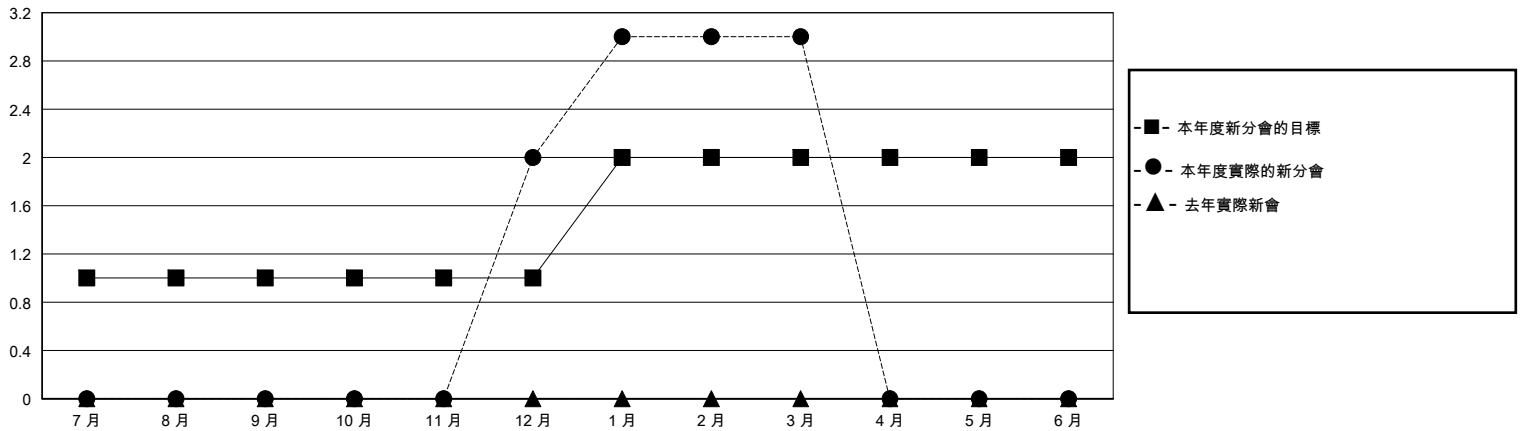

MONTHLY MEMBERSHIP PROGRESS REPORT

District 300B 2

Results as of: 3/31/2024

GMT:

地點 REP OF CHINA

GMT憲章區

分會			
成果 2023-2024			
季	新分會目標	新會	會員流失的分會
7月/8月/9月	1	0	0
10月/11月/12月	0	2	0
1月/2月/3月	1	1	0
4月/5月/6月	0	0	0

位會員@每位須繳			
成果 2023-2024			
季	會員淨增長目標	實際會員增長數	實際退會會員 (包括轉會)
7月/8月/9月	110	235	58
10月/11月/12月	65	192	110
1月/2月/3月	100	100	15
4月/5月/6月	55	0	0

目標與實際新會累積

目標和實際會員累積

已取消的分會: 0	55 CLUBS OF 66 增添1位或以上的新會員	性別分佈
放棄的會員	點擊這裡取得彙計會員數據	男 1,768 (69.41%)
		女 779 (30.59%)
		總計家庭單位會員數 39
		支付減半會費的家庭會員 20
過世 3		
分會已取消 0		
其他 180		
總計 183		